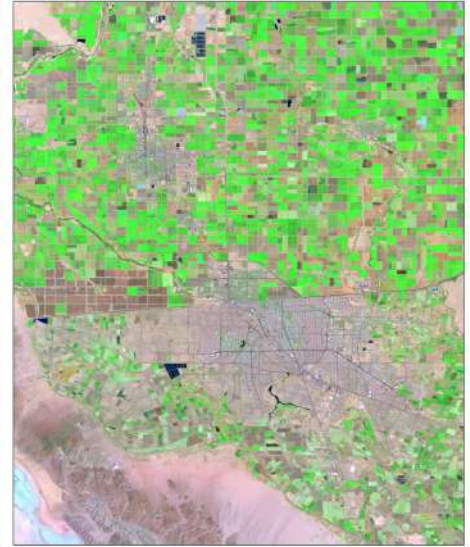

1992. június 14.

2000. június 13.

2013. június 25.

2020. június 28.

Imperial Valley, Kalifornia, Egyesült Államok

1992. június 30.

2003. június 21.

2013. június 16.