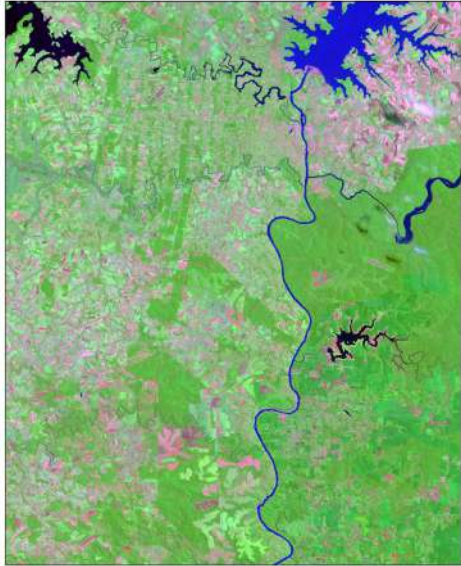

Az erdőirtás vizsgálata a Landsat segítségével földrendszeri nézetten keresztül

Interaktív Kártyák

Pápua, Indonézia

1990. november 20.

2000. április 5.

2011. április 4.

2020. augusztus 18.

Iguazú, Dél-Amerika

1990. március 13.

2000. november 19.

2010. július 26.

2020. október 25.

Santa Cruz, Bolívia

1990. július 13.

2000. augusztus 1.

2010. július 7.

Rondônia, Brazília

1975. június 19.

1986. július 16.

1994. június 4.

2005. június 2.

2019. július 11.

Wyperfeld Nemzeti Park, Ausztrália

1980. augusztus 16.

1992. június 14.

2000. június 13.

2013. június 25.

2020. június 28.

Imperial Valley, Kalifornia, Egyesült Államok

1992. június 30.

2003. június 21.

2013. június 16.