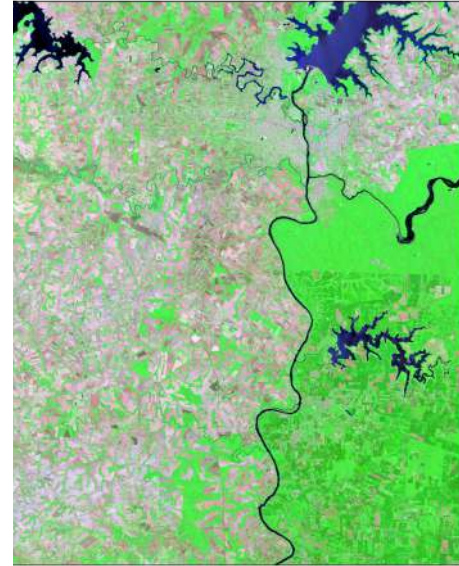

Az erdőirtás vizsgálata a Landsat segítségével földrendszeri nézetten keresztül

Interaktív Kártyák

Pápua, Indonézia

1990. november 20.

2000. április 5.

2011. április 4.

2020. augusztus 18.

Iguazú, Dél-Amerika

1990. március 13.

2000. november 19.

2010. július 26.

2020. október 25.

Santa Cruz, Bolívia

1990. július 13.

2000. augusztus 1.

2010. július 7.

Rondônia, Brazília

1975. június 19.

1986. július 16.

1994. június 4.

2005. június 2.

2019. július 11.

Wyperfeld Nemzeti Park, Ausztrália

1980. augusztus 16.

1992. június 14.

2000. június 13.

2013. június 25.

2020. június 28.

Imperial Valley, Kalifornia, Egyesült Államok

1992. június 30.

2003. június 21.

2013. június 16.