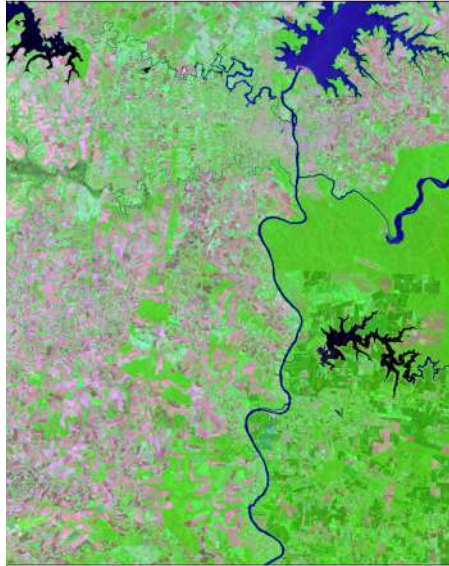

Az erdőirtás vizsgálata a Landsat segítségével földrendszeri nézetten keresztül

Interaktív Kártyák

Pápua, Indonézia

1990. november 20.

2000. április 5.

2011. április 4.

2020. augusztus 18.

Iguazú, Dél-Amerika

1990. március 13.

2000. november 19.

2010. július 26.

2020. október 25.

Santa Cruz, Bolívia

1990. július 13.

2000. augusztus 1.

2010. július 7.

Rondônia, Brazília

1975. június 19.

1986. július 16.

1994. június 4.

2005. június 2.

2019. július 11.

Wyperfeld Nemzeti Park, Ausztrália

1980. augusztus 16.

1992. június 14.

2000. június 13.

2013. június 25.

2020. június 28.

Imperial Valley, Kalifornia, Egyesült Államok

1992. június 30.

2003. június 21.

2013. június 16.