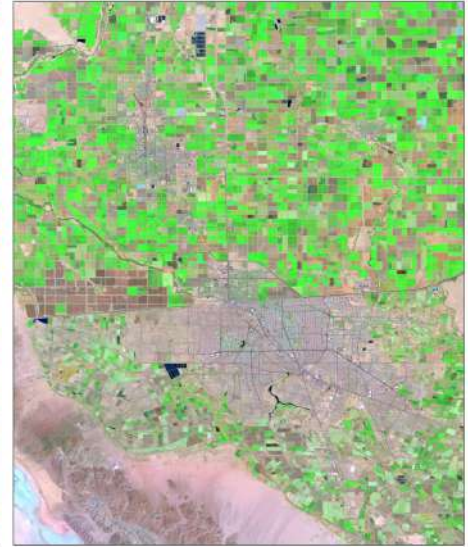

# Imperial Valley, Kalifornia, Egyesült Államok

1992. június 30.

2003. június 21.

2013. június 16.

2020. június 19.