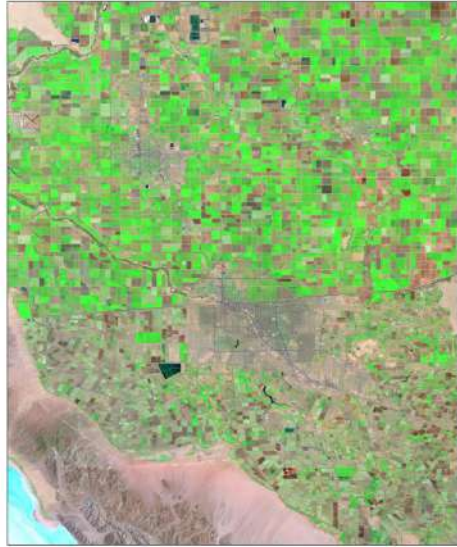

# Wyperfeld Nemzeti Park, Ausztrália

1980. augusztus 16.

1992. június 14.

2000. június 13.

2013. június 25.

2020. június 28.

# Imperial Valley, Kalifornia, Egyesült Államok

1992. június 30.

2003. június 21.

2013. június 16.

2020. június 19.