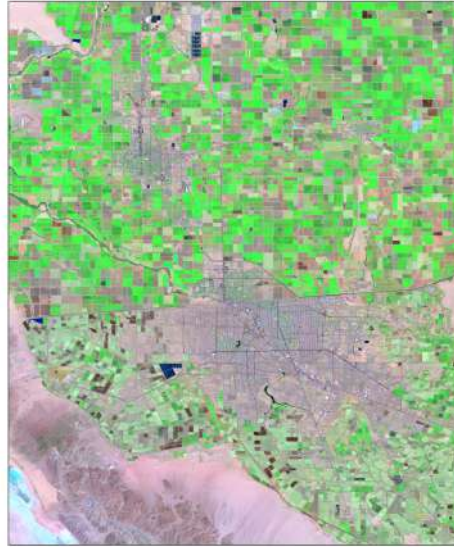

# Wyperfeld Nemzeti Park, Ausztrália

1980. augusztus 16.

1992. június 14.

2000. június 13.

2013. június 25.

2020. június 28.

# Imperial Valley, Kalifornia, Egyesült Államok

1992. június 30.

2003. június 21.

2013. június 16.

2020. június 19.